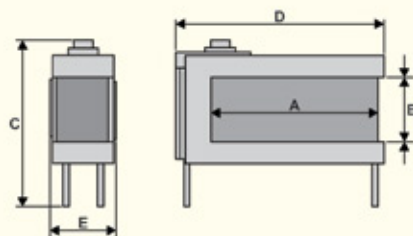

SEPARADOR DE ESPACIO ROOM DIVIDER

	A	B	C	D	E	Ø
*SPACE CREATOR 750	700	420	870	850	440	100/150
*SPACE CREATOR 1200	1200	420	870	1350	440	130/200

*Consultar disponibilidad

Medidas en milímetros

efectos piedras o leños